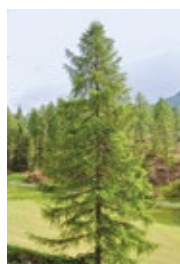

# Chista da Lain aus Bündner Bergholz

Bündner Berglärchenholz ist sehr widerstandsfähig. Es besitzt im Vergleich zu anderen Nadelholzsorten sehr gute Festigkeitswerte, eine hohe Zähigkeit und ein geringes

Quell- und Schwindverhalten. Das Kernholz ist witterungsbeständig und vor allem unter Wassereinwirkung in seiner Dauerhaftigkeit neben Eichenholz unerreicht.

Die «Chista da Lain» eignet sich ideal, um sich zu entspannen, die Aussicht zu geniessen oder in der Sonne zu chillen. Entspannung pur bringen die ausziehbaren Fuss-